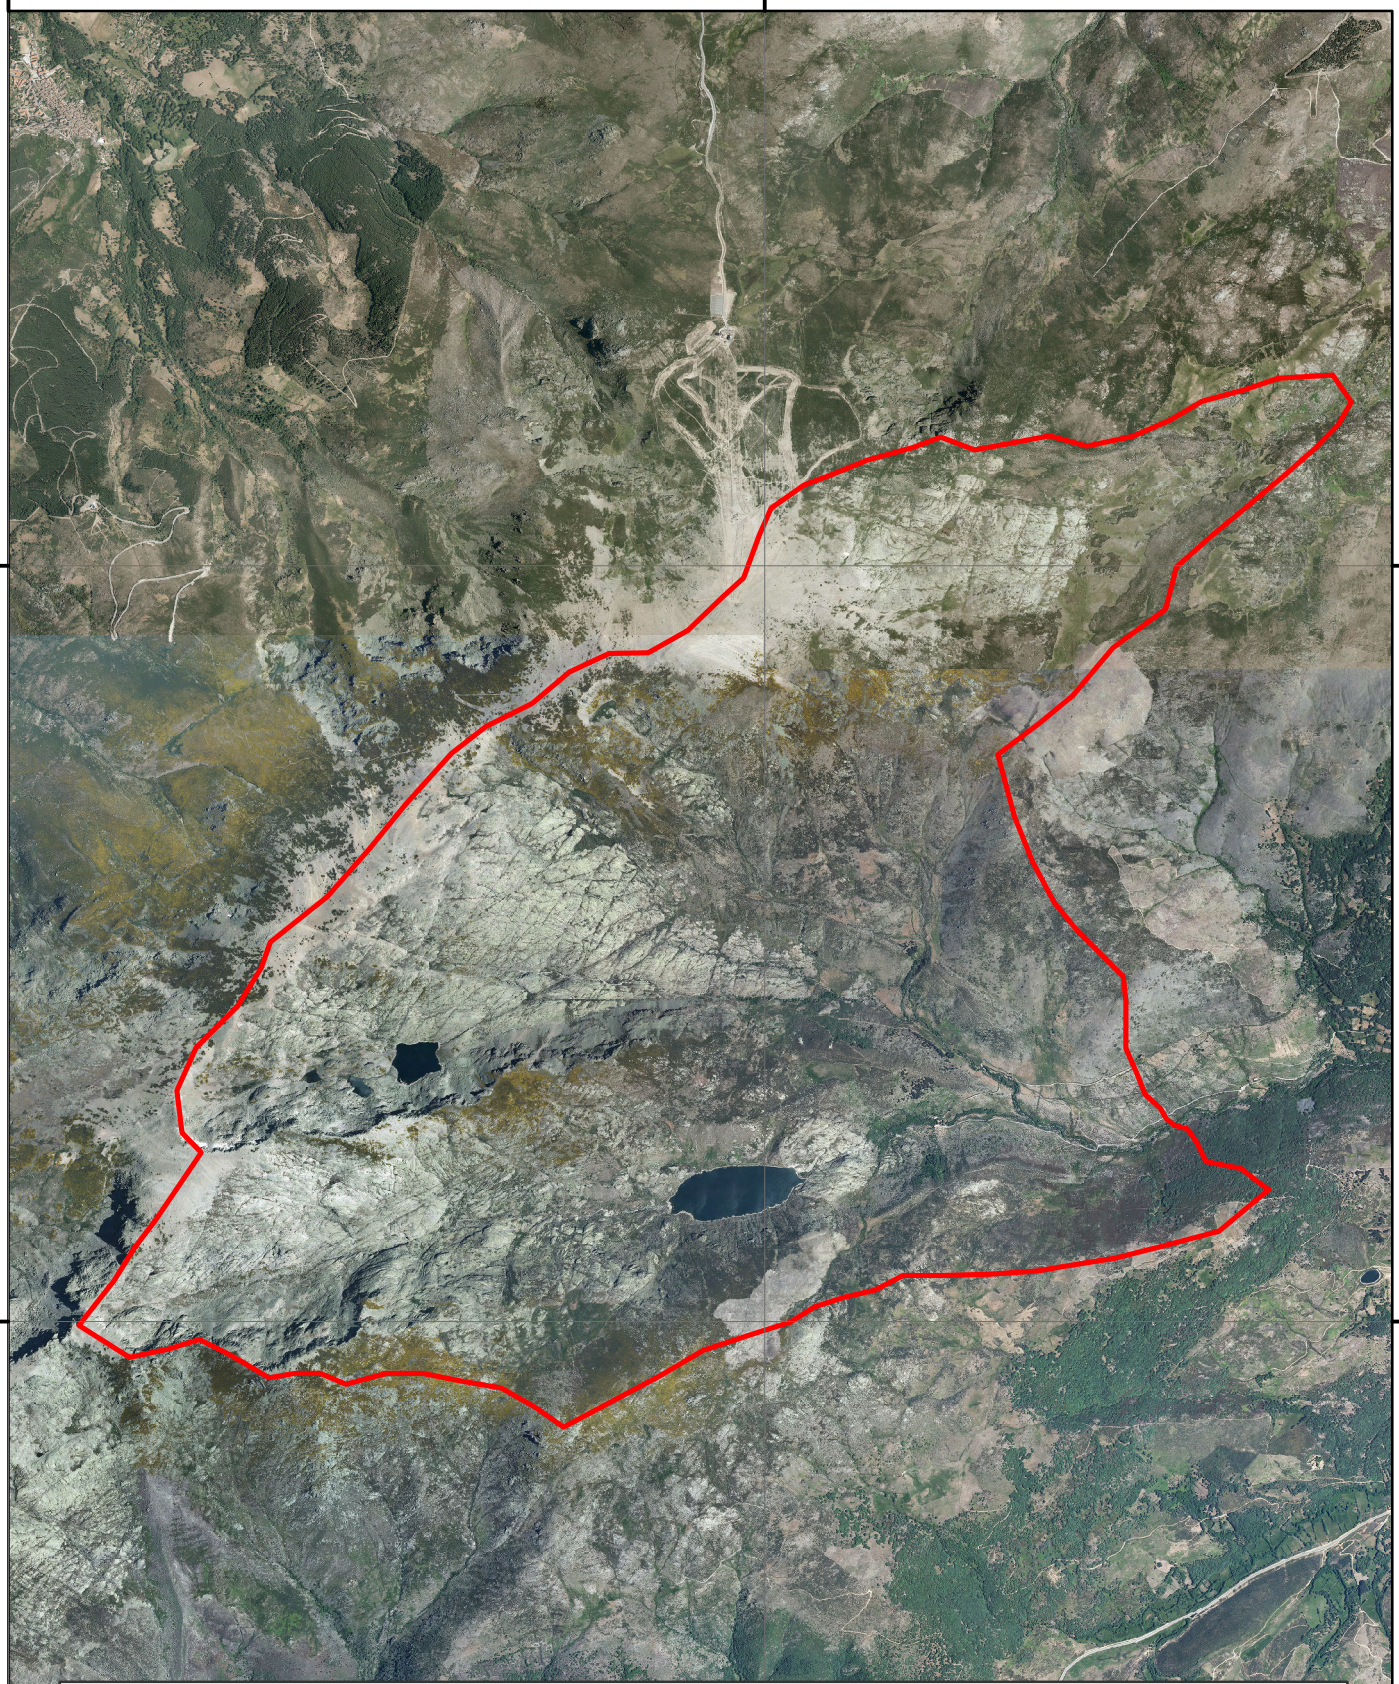

266826<sup>051229</sup>

271826<sup>051229</sup>

4469006<sup>868544</sup>

4469006<sup>868544</sup>

4464006<sup>868544</sup>

4464006<sup>868544</sup>

4459006<sup>868544</sup>

 LIG CI097: Sistema glaciar Duque-Trampal-Endrinal

ETRS89 Huso 30  
Escala 1:50.000

266826<sup>051229</sup>

271826<sup>051229</sup>